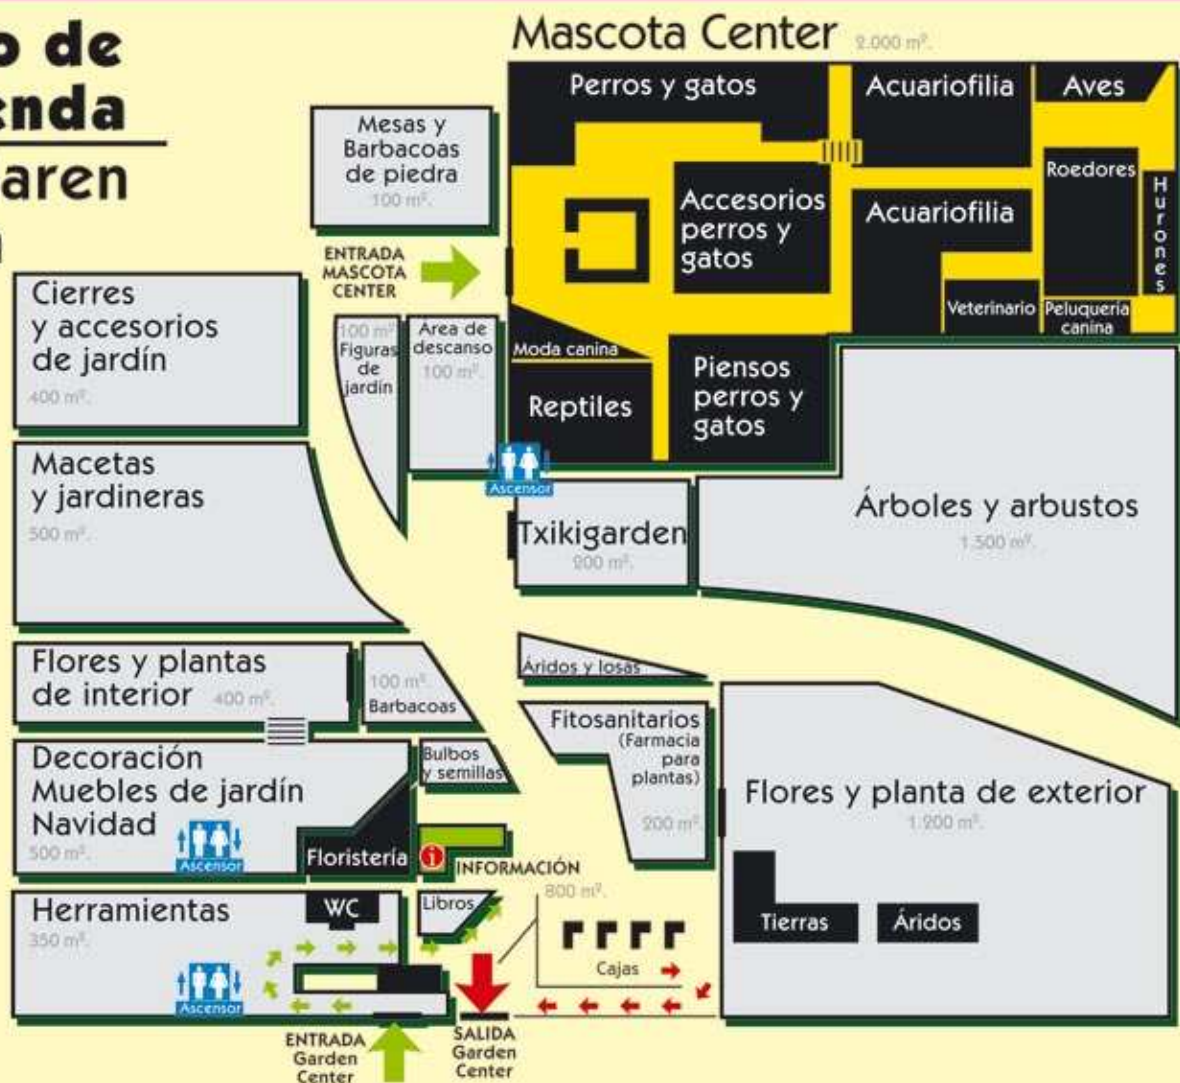

Alimentador automático para peces

Mixto digital feeder. Hydor

29'95 €

Comida para tortugas Gammarus

Tugaland, 1 L.

5'95 €

Plano de la tienda Dendaren mapa

Advance Medium Adult