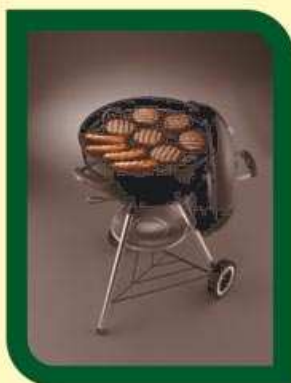

3'95
€

Macetas y jardineras

Jardinera Volcano

Maceta gres, Fansa
60 x 27 cm.

~~69'95~~
€

Precio exclusivo hasta el 31/07

29'95
€

Barbacoas

Barbacoa weber

One touch
original 47 Ø

~~155€~~

Precio exclusivo hasta el 31/07

775€

Herramientas - riego

Programador

Gardena T1030D