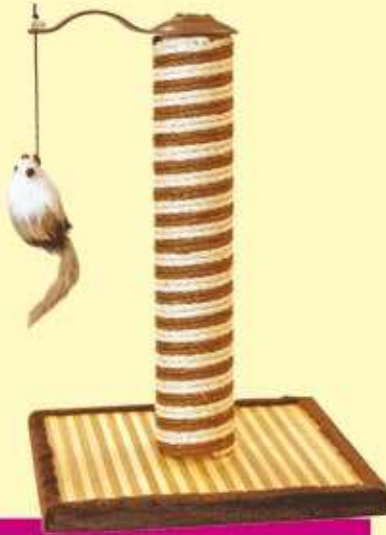

Precio exclusivo hasta el 31/07

44'95
€

Champú para perros

San Dimas, 1 L.
Con vitaminas

5'95
€

Rascador de sisal para gatos

29 x 29 x 40 cm.

~~9'95 €~~
Oferta exclusiva hasta el 31/07
5'95 €